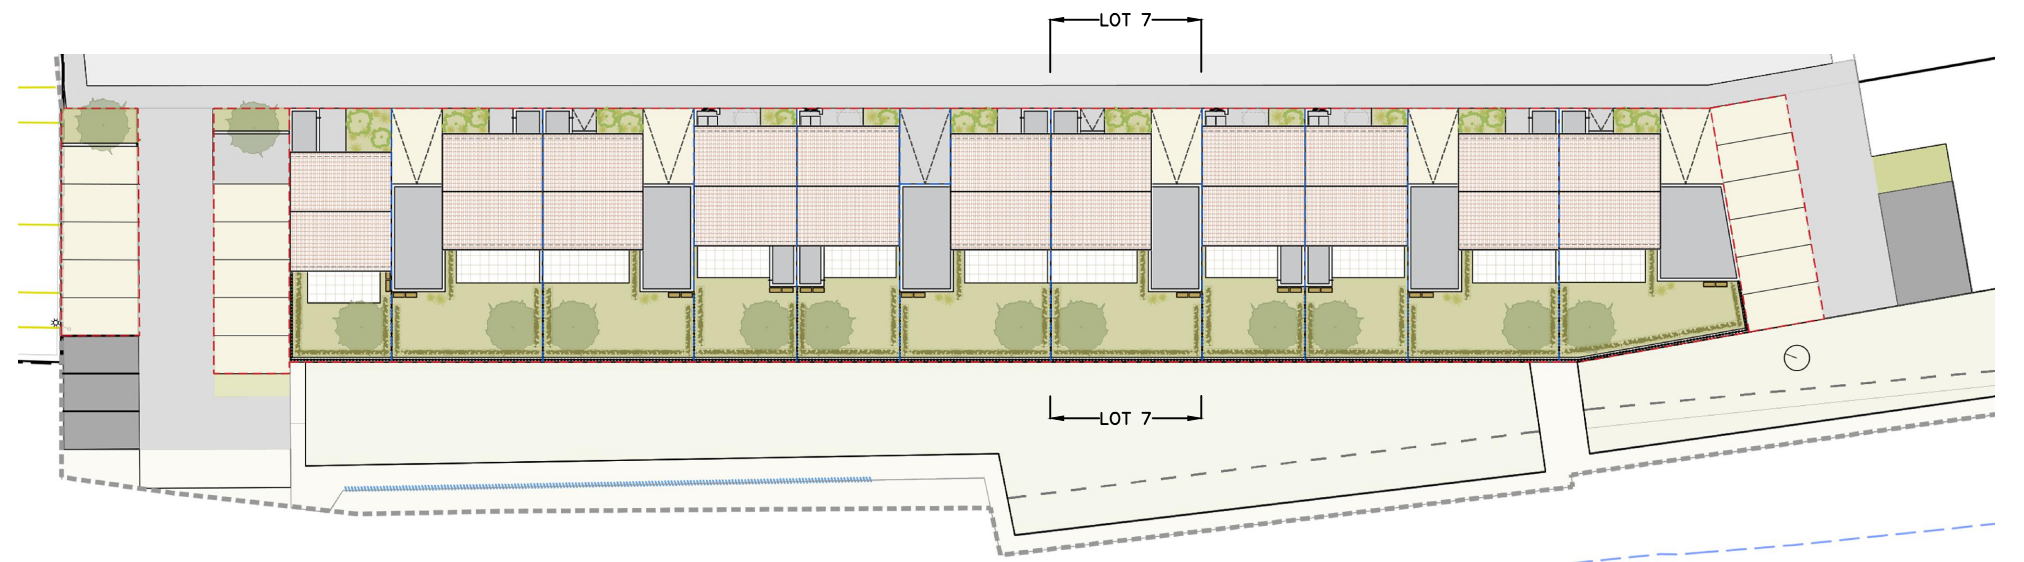

PLAN DE VENTE

Date: Octobre 2024

Type	T4
LOT	7

PLAN DE REPERAGE

TABLEAU DE SURFACES	
SURFACE PARCELLE *	167.7m ²
PARVIS D'ENTRÉE	5.1m ²
CELLIER	4.4m ²
ESPACE VERT	6.2m ²
TERRASSE	13.7m ²
JARDIN S-O *	48.1m ²
STATIONNEMENTS EXTÉRIEURES	
1 PLACE DANS PARCELLE	16,50m ²
1 PLACE DANS PARKING COMMUN	12,50m ²
SURFACES INTÉRIEURES	
ENTRÉE	3.3m ²
SÉJOUR-CUISINE	29.4m ²
CHAMBRE 1	12.1m ²
CHAMBRE 2	12.0m ²
CHAMBRE 3	10.1m ²
BUREAU	5.4m ²
SDB RDC	4.9m ²
SDB R+1	5.5m ²
WC	1.7m ²
DÉGAGEMENT	1.6m ²
TOTAL	86.0m²

* variable selon Lot

SCCV Les Villas d'Hélène

PLAN DE MASSE GÉNÉRAL
échelle 1:500

FACADE SUD-OUEST
échelle 1:200

FACADE NORD-EST
échelle 1:200

PLAN DE MASSE
échelle 1:100

0 1m 2m
ÉCHELLE

PLAN NIVEAU RDC
échelle 1:75

Typologie menuiseries

	PF 01 Porte-fenêtre vitré ouvrant à la française et baie fixe PVC ral 7016 couleur gris anthracite l. 2,70 x h. 2,15 avec volet roulant électrique intégré
	PF 02 Porte-fenêtre vitré ouvrant à la française PVC ral 7016 couleur gris anthracite l. 1,90 x h. 2,15 m avec volet roulant électrique intégré
	PF 03 Porte-fenêtre vitré ouvrant à la française PVC ral 7016 couleur gris anthracite l. 0,90 x h. 2,15 m avec volet roulant électrique intégré
	ME 01 Fenêtre oscilo-battante PVC ral 7016 couleur gris anthracite l. 0,90 x h. 2,15 m avec allège vitrée opale et volet roulant électrique intégré
	ME 02 Fenêtre oscilo-battante PVC ral 7016 couleur gris anthracite l. 0,90 x h. 1,15 m avec volet roulant électrique intégré allège 1,00 m
	ME 03 Fenêtre oscilo-battante PVC ral 7016 couleur gris anthracite l. 0,90 x h. 1,25 m avec volet roulant électrique intégré allège 0,90 m
	ME 04 Fenêtre oscilo-battante PVC ral 7016 couleur gris anthracite l. 0,70 x h. 1,15 m allège 1,00 cm
	ME 05 Fenêtre oscilo-battante PVC ral 7016 couleur gris anthracite l. 0,70 x h. 1,15 m avec verre opale et volet roulant électrique intégré allège 1,00 m