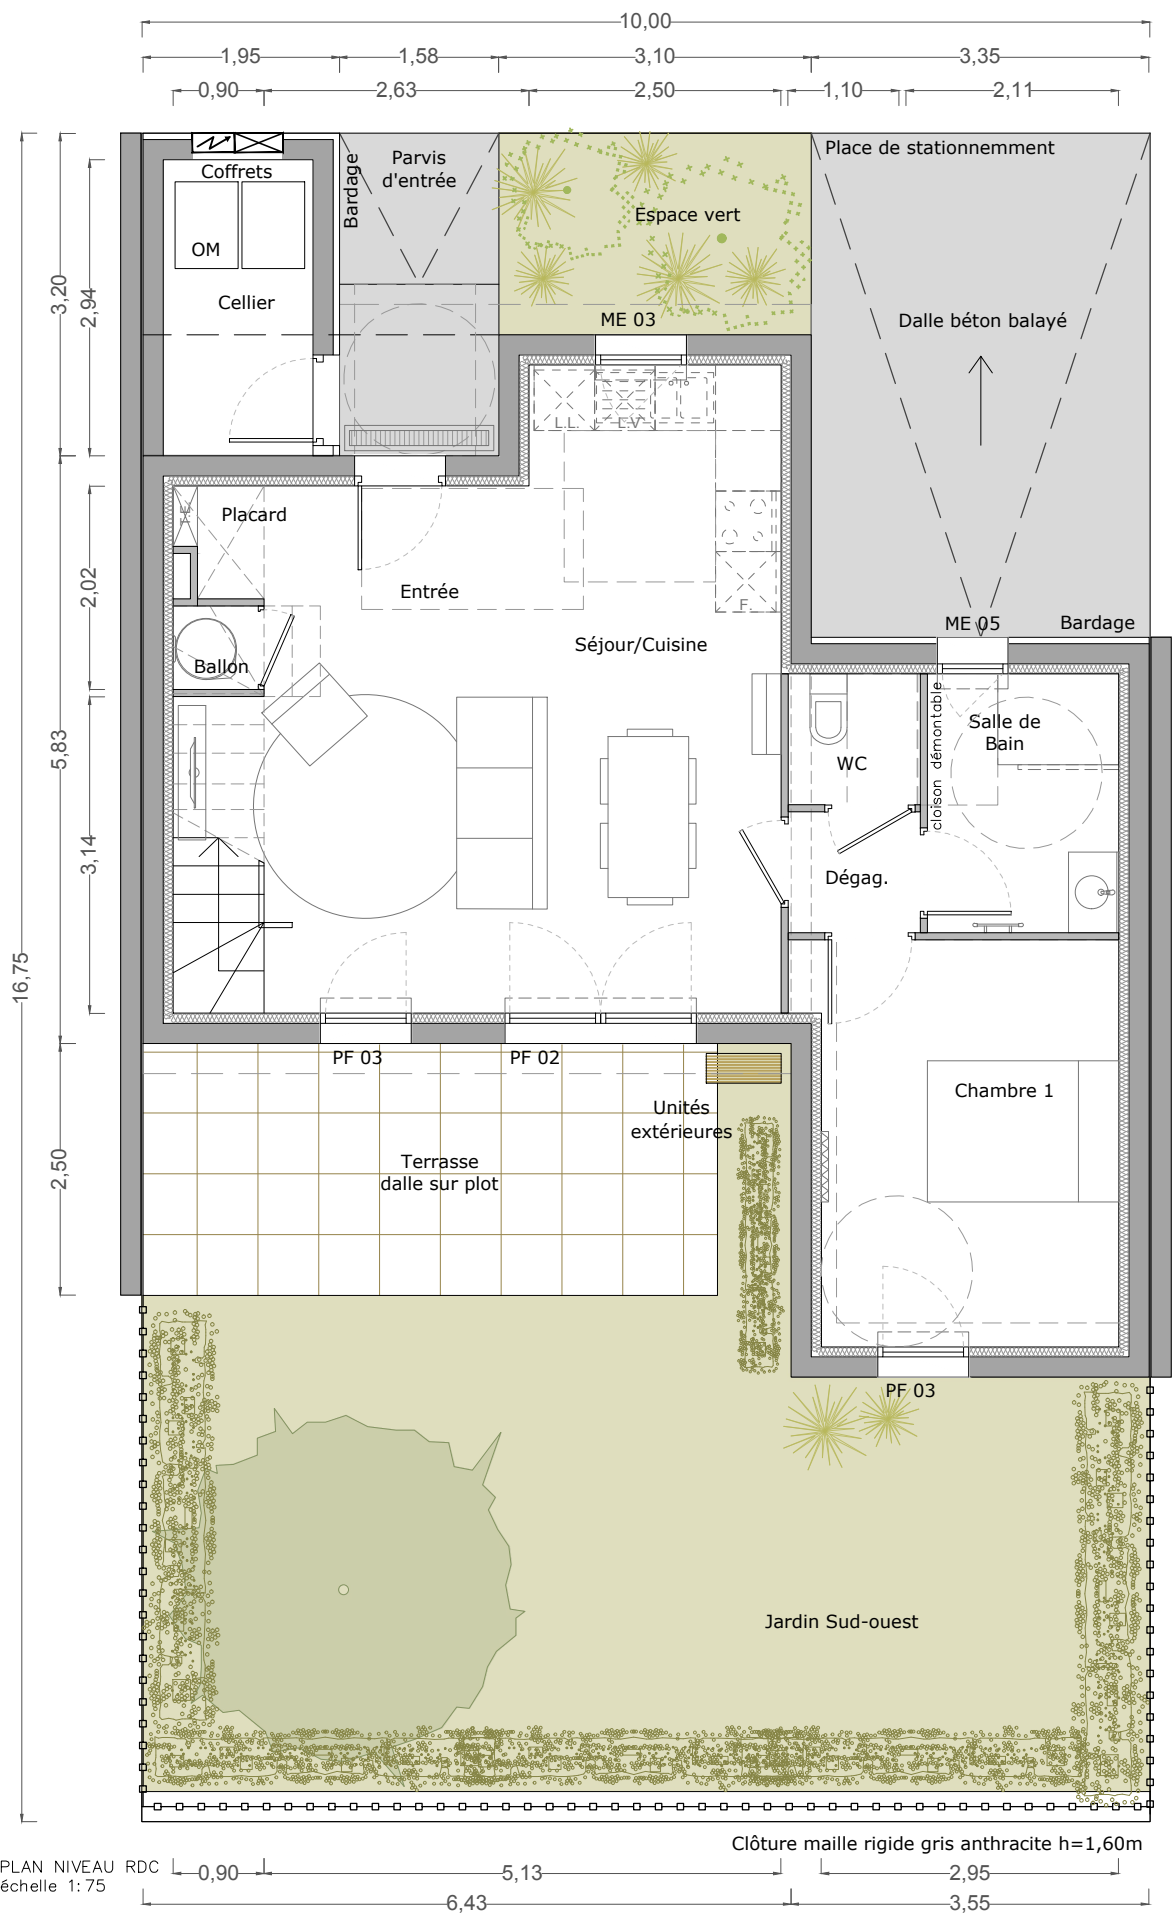

PLAN DE VENTE

Date: Octobre 2024

Type	T4
LOT	7

PLAN DE REPERAGE

TABLEAU DE SURFACES	
SURFACE PARCELLE *	167.7m ²
PARVIS D'ENTRÉE	5.1m ²
CELLIER	4.4m ²
ESPACE VERT	6.2m ²
TERRASSE	13.7m ²
JARDIN S-O *	48.1m ²
STATIONNEMENTS EXTÉRIEURES	
1 PLACE DANS PARCELLE	16,50m ²
1 PLACE DANS PARKING COMMUN	12,50m ²
SURFACES INTÉRIEURES	
ENTRÉE	3.3m ²
SÉJOUR-CUISINE	29.4m ²
CHAMBRE 1	12.1m ²
CHAMBRE 2	12.0m ²
CHAMBRE 3	10.1m ²
BUREAU	5.4m ²
SDB RDC	4.9m ²
SDB R+1	5.5m ²
WC	1.7m ²
DÉGAGEMENT	1.6m ²
TOTAL	86.0m²

* variable selon Lot

SCCV Les Villas d'Hélène

PLAN DE MASSE GÉNÉRAL
échelle 1:500

FACADE SUD-OUEST
échelle 1:200

FACADE NORD-EST
échelle 1:200

PLAN DE MASSE
échelle 1:100

0 1m 2m
ÉCHELLE

PLAN NIVEAU RDC
échelle 1:75

PLAN NIVEAU R+1
échelle 1:75

LÉGENDE

	Tableau électrique
	Radiateur électrique
	Sèche-serviettes électrique
	Split
	Réfrigérateur
	Lave-vaisselle
	Lave-linge
	Gaine technique
	Dalle sur plot
	Aire manoeuvre handicapé