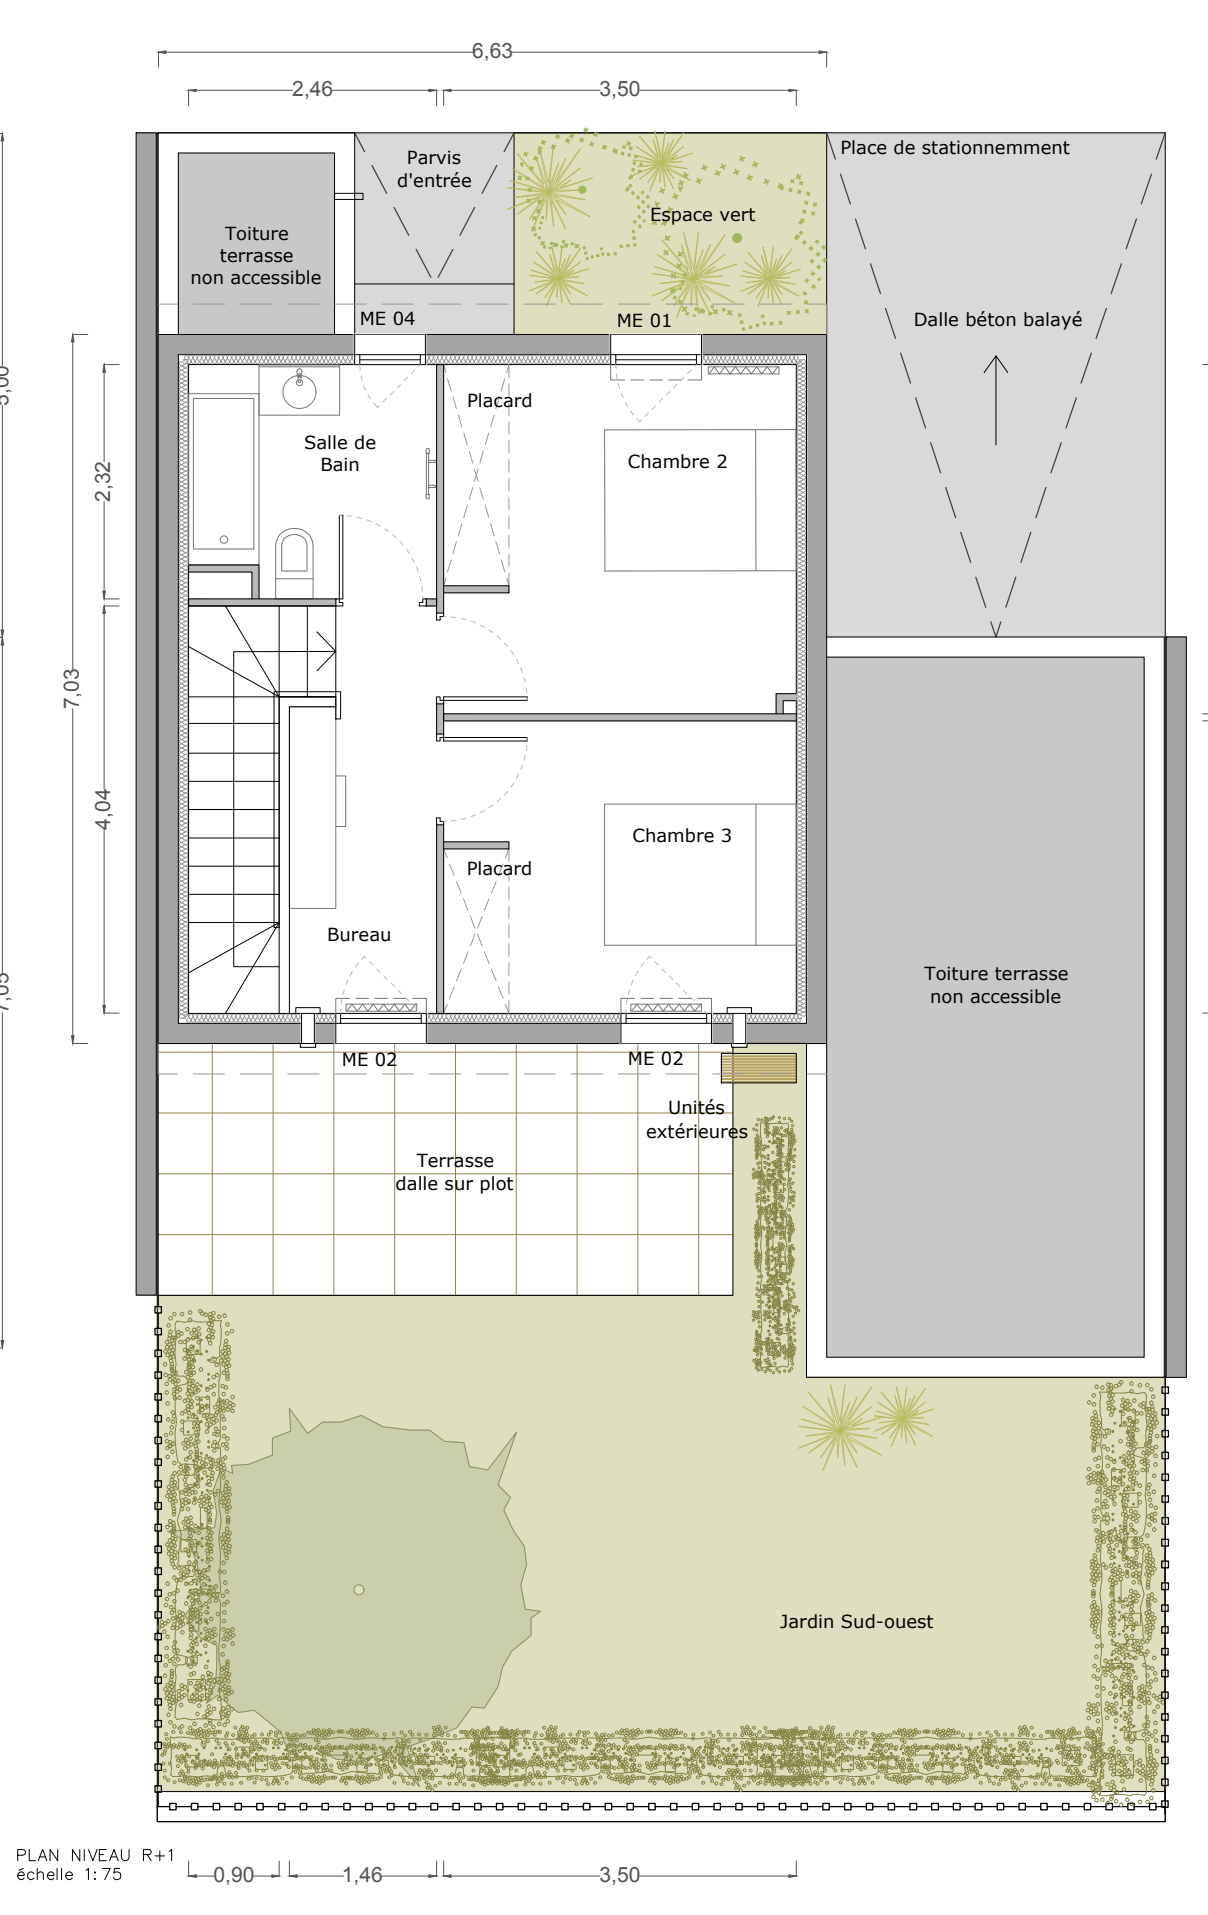

PLAN DE VENTE

Date: Octobre 2024

Type	T4
LOT	7

PLAN DE REPERAGE

TABLEAU DE SURFACES	
SURFACE PARCELLE *	167.7m ²
PARVIS D'ENTRÉE	5.1m ²
CELLIER	4.4m ²
ESPACE VERT	6.2m ²
TERRASSE	13.7m ²
JARDIN S-O *	48.1m ²
STATIONNEMENTS EXTÉRIEURES	
1 PLACE DANS PARCELLE	16,50m ²
1 PLACE DANS PARKING COMMUN	12,50m ²
SURFACES INTÉRIEURES	
ENTRÉE	3.3m ²
SÉJOUR-CUISINE	29.4m ²
CHAMBRE 1	12.1m ²
CHAMBRE 2	12.0m ²
CHAMBRE 3	10.1m ²
BUREAU	5.4m ²
SDB RDC	4.9m ²
SDB R+1	5.5m ²
WC	1.7m ²
DÉGAGEMENT	1.6m ²
TOTAL	86.0m²

* variable selon Lot

SCCV Les Villas d'Hélène

PLAN DE MASSE GÉNÉRAL
échelle 1:500

FACADE SUD-OUEST
échelle 1:200

FACADE NORD-EST
échelle 1:200

PLAN DE MASSE
échelle 1:100

0 1m 2m
ÉCHELLE

PLAN NIVEAU RDC
échelle 1:75

PLAN NIVEAU R+1
échelle 1:75

LÉGENDE

	Tableau électrique
	Radiateur électrique
	Sèche-serviettes électrique
	Split
	Réfrigérateur
	Lave-vaisselle
	Lave-linge
	Gaine technique
	Dalle sur plot
	Aire manoeuvre handicapé