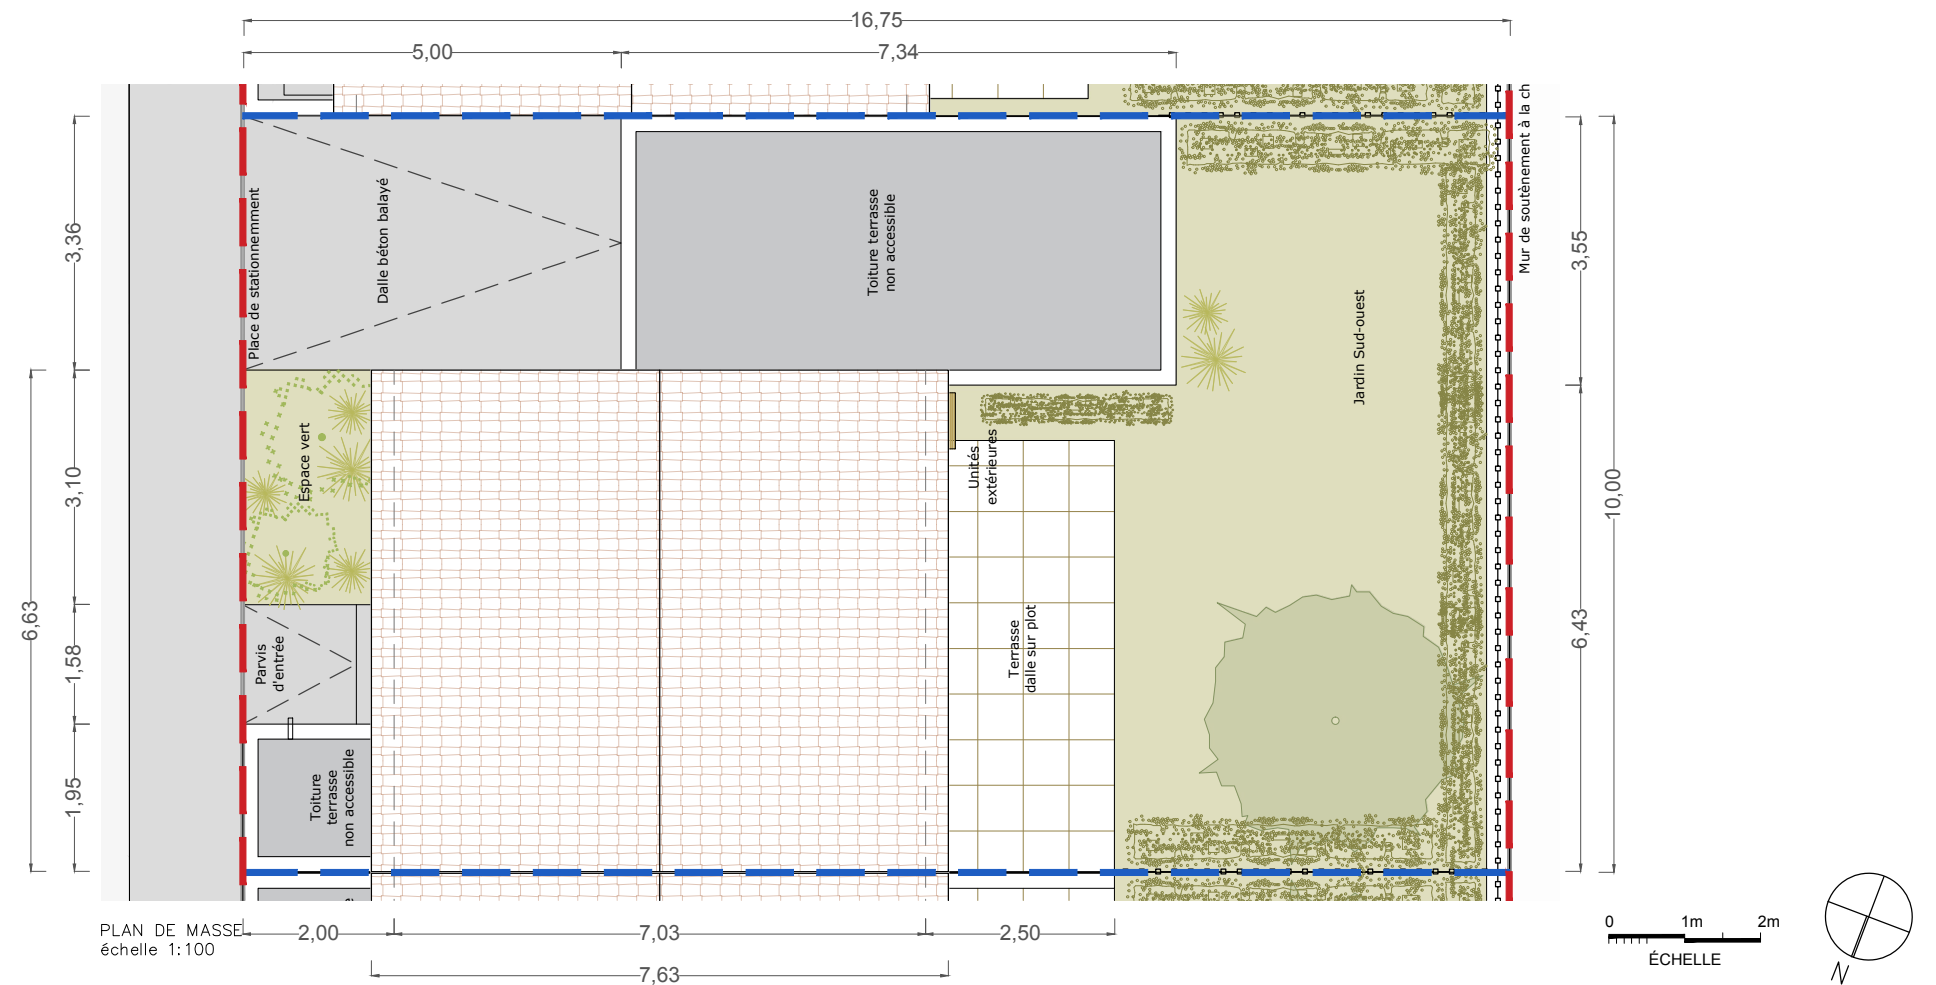

PLAN DE VENTE

Date: Octobre 2024

Type	T4
LOT	7

PLAN DE REPERAGE

TABLEAU DE SURFACES	
SURFACE PARCELLE *	167.7m ²
PARVIS D'ENTRÉE	5.1m ²
CELLIER	4.4m ²
ESPACE VERT	6.2m ²
TERRASSE	13.7m ²
JARDIN S-O *	48.1m ²
STATIONNEMENTS EXTÉRIEURES	
1 PLACE DANS PARCELLE	16,50m ²
1 PLACE DANS PARKING COMMUN	12,50m ²
SURFACES INTÉRIEURES	
ENTRÉE	3.3m ²
SÉJOUR-CUISINE	29.4m ²
CHAMBRE 1	12.1m ²
CHAMBRE 2	12.0m ²
CHAMBRE 3	10.1m ²
BUREAU	5.4m ²
SDB RDC	4.9m ²
SDB R+1	5.5m ²
WC	1.7m ²
DÉGAGEMENT	1.6m ²
TOTAL	86.0m²

* variable selon Lot

SCCV Les Villas d'Hélène

PLAN DE MASSE GÉNÉRAL
échelle 1:500

FACADE SUD-OUEST
échelle 1:200

FACADE NORD-EST
échelle 1:200

PLAN DE MASSE
échelle 1:100

0 1m 2m
ÉCHELLE

PLAN NIVEAU RDC
échelle 1:75

Typologie menuiseries

	PF 01 Porte-fenêtre vitré ouvrant à la française et baie fixe PVC ral 7016 couleur gris anthracite l. 2,70 x h. 2,15 avec volet roulant électrique intégré
	PF 02 Porte-fenêtre vitré ouvrant à la française PVC ral 7016 couleur gris anthracite l. 1,90 x h. 2,15 m avec volet roulant électrique intégré
	PF 03 Porte-fenêtre vitré ouvrant à la française PVC ral 7016 couleur gris anthracite l. 0,90 x h. 2,15 m avec volet roulant électrique intégré
	ME 01 Fenêtre oscilo-battante PVC ral 7016 couleur gris anthracite l. 0,90 x h. 2,15 m avec allège vitrée opale et volet roulant électrique intégré
	ME 02 Fenêtre oscilo-battante PVC ral 7016 couleur gris anthracite l. 0,90 x h. 1,15 m avec volet roulant électrique intégré allège 1,00 m
	ME 03 Fenêtre oscilo-battante PVC ral 7016 couleur gris anthracite l. 0,90 x h. 1,25 m avec volet roulant électrique intégré allège 0,90 m
	ME 04 Fenêtre oscilo-battante PVC ral 7016 couleur gris anthracite l. 0,70 x h. 1,15 m allège 1,00 cm
	ME 05 Fenêtre oscilo-battante PVC ral 7016 couleur gris anthracite l. 0,70 x h. 1,15 m avec verre opale et volet roulant électrique intégré allège 1,00 m