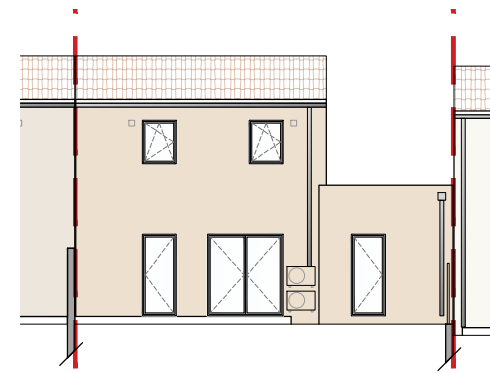

PLAN DE VENTE

Date: Octobre 2024

Type	T4
LOT	7

PLAN DE REPERAGE

TABLEAU DE SURFACES	
SURFACE PARCELLE *	167.7m ²
PARVIS D'ENTRÉE	5.1m ²
CELLIER	4.4m ²
ESPACE VERT	6.2m ²
TERRASSE	13.7m ²
JARDIN S-O *	48.1m ²
STATIONNEMENTS EXTÉRIEURES	
1 PLACE DANS PARCELLE	16,50m ²
1 PLACE DANS PARKING COMMUN	12,50m ²
SURFACES INTÉRIEURES	
ENTRÉE	3.3m ²
SÉJOUR-CUISINE	29.4m ²
CHAMBRE 1	12.1m ²
CHAMBRE 2	12.0m ²
CHAMBRE 3	10.1m ²
BUREAU	5.4m ²
SDB RDC	4.9m ²
SDB R+1	5.5m ²
WC	1.7m ²
DÉGAGEMENT	1.6m ²
TOTAL	86.0m²

* variable selon Lot

SCCV Les Villas d'Hélène

PLAN DE MASSE GÉNÉRAL
échelle 1:500

FACADE SUD-OUEST
échelle 1:200

FACADE NORD-EST
échelle 1:200

PLAN DE MASSE
échelle 1:100

0 1m 2m
ÉCHELLE

PLAN NIVEAU RDC
échelle 1:75

Typologie menuiseries

	PF 01 Porte-fenêtre vitré ouvrant à la française et baie fixe PVC ral 7016 couleur gris anthracite l. 2,70 x h. 2,15 avec volet roulant électrique intégré
	PF 02 Porte-fenêtre vitré ouvrant à la française PVC ral 7016 couleur gris anthracite l. 1,90 x h. 2,15 m avec volet roulant électrique intégré
	PF 03 Porte-fenêtre vitré ouvrant à la française PVC ral 7016 couleur gris anthracite l. 0,90 x h. 2,15 m avec volet roulant électrique intégré
	ME 01 Fenêtre oscilo-battante PVC ral 7016 couleur gris anthracite l. 0,90 x h. 2,15 m avec allège vitrée opale et volet roulant électrique intégré
	ME 02 Fenêtre oscilo-battante PVC ral 7016 couleur gris anthracite l. 0,90 x h. 1,15 m avec volet roulant électrique intégré allège 1,00 m
	ME 03 Fenêtre oscilo-battante PVC ral 7016 couleur gris anthracite l. 0,90 x h. 1,25 m avec volet roulant électrique intégré allège 0,90 m
	ME 04 Fenêtre oscilo-battante PVC ral 7016 couleur gris anthracite l. 0,70 x h. 1,15 m allège 1,00 cm
	ME 05 Fenêtre oscilo-battante PVC ral 7016 couleur gris anthracite l. 0,70 x h. 1,15 m avec verre opale et volet roulant électrique intégré allège 1,00 m